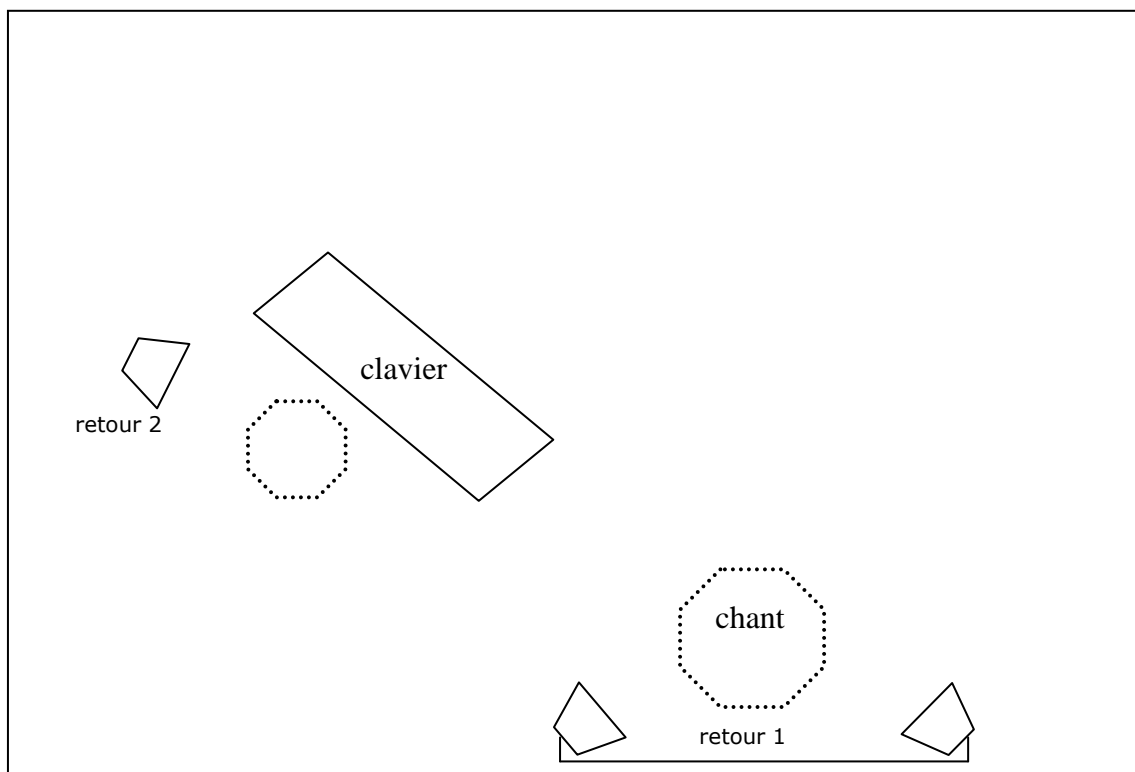

**Implantation SON**  
piano - voix

rideau noir

---

**Matériel :**

- 1 console de qualité (6 voies utilisées)  
avec 2 auxiliaires indépendants (retour 1 et 2)
- 1 système d'égalisation (si non intégré à la console)
- 1 effet type SPX 90 entrées sur 2 tranches ou 1 tranche stéréo)
- 1 système de diffusion façade adéquat à la salle
- 1 boîte de direct stéréo (clavier)
- 1 ampli retour
- 3 retours sur 2 lignes.
- Micro voix HF apporté par nos soins
- Prévoir un micro sur pied en coulisse (si discours de présentation ou autre intervention).